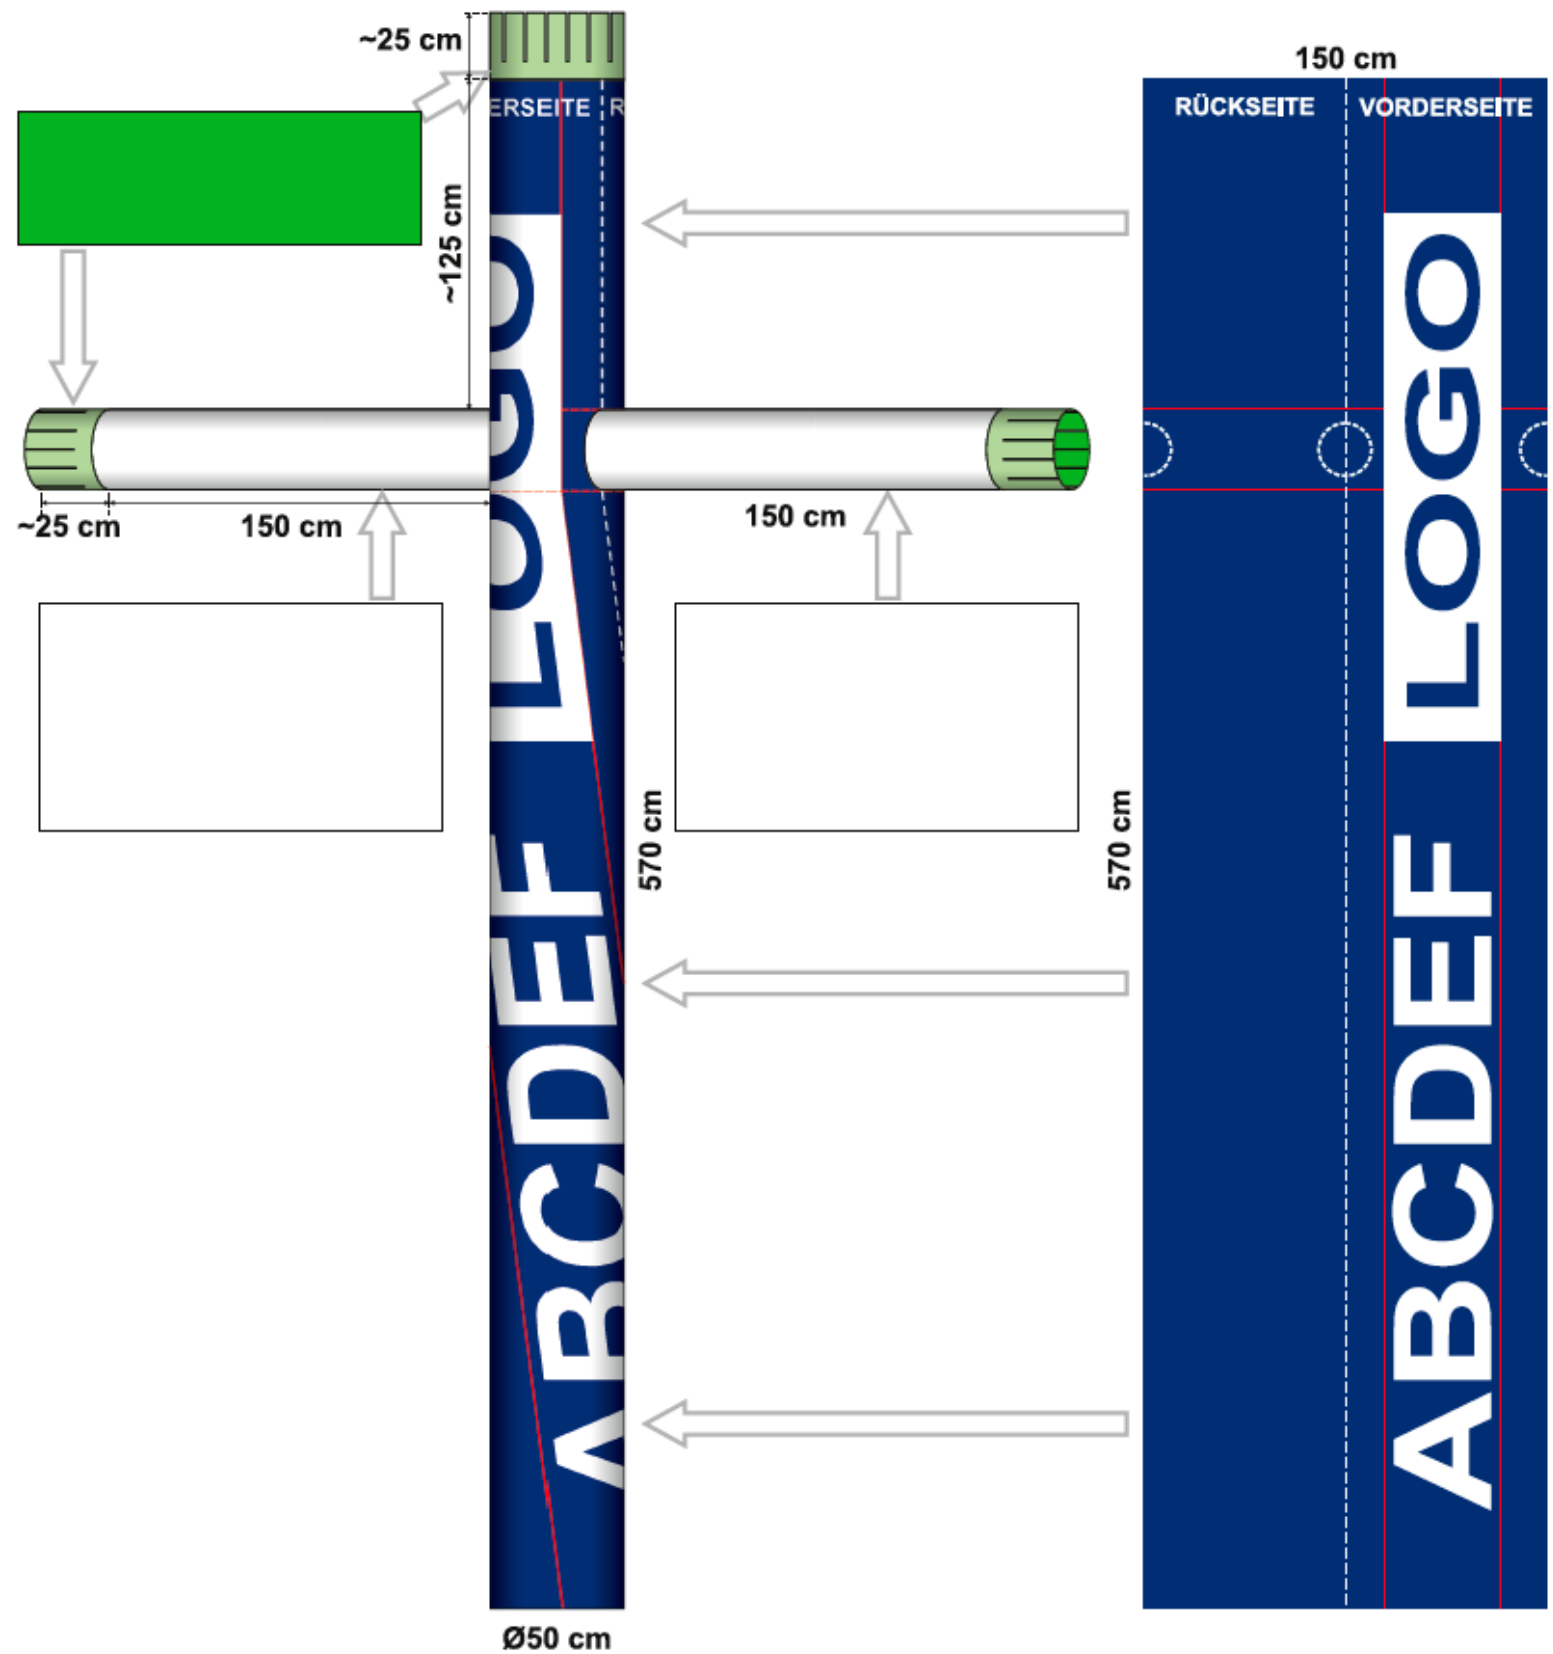

## SKY DANCER 6m

Set besteht aus:

- Textildruck, mit Flauschband konfektioniert
- Format: 150 x 550 cm
- Gebläse 230 V, 950 W
- Format: 54 x 50 x 55 cm
- Gewicht: ca. 16 kg
- AC Kabel Länge: 160 cm

Gebläse

Set

**Bitte beachten Sie, dass die Skydancergestalt sich während der Verwendung entsprechend der Gebläseströmung umdrehen kann, wie auf der Beispielsgrafik oben. Bitte diese bei Layouterstellung berücksichtigen.**

Die Schablonen beinhalten die Zugaben.  
 Alle wichtigen Elemente der Vorlage sollen nicht weniger als 5 cm von der Kante des Hauptdruckbereiches entfernt sein (blauer Rechteck), damit nichts durchgesäumt wird.

Was bedeuten folgende Farben:

- Hauptdruckbereich
- Zugaben