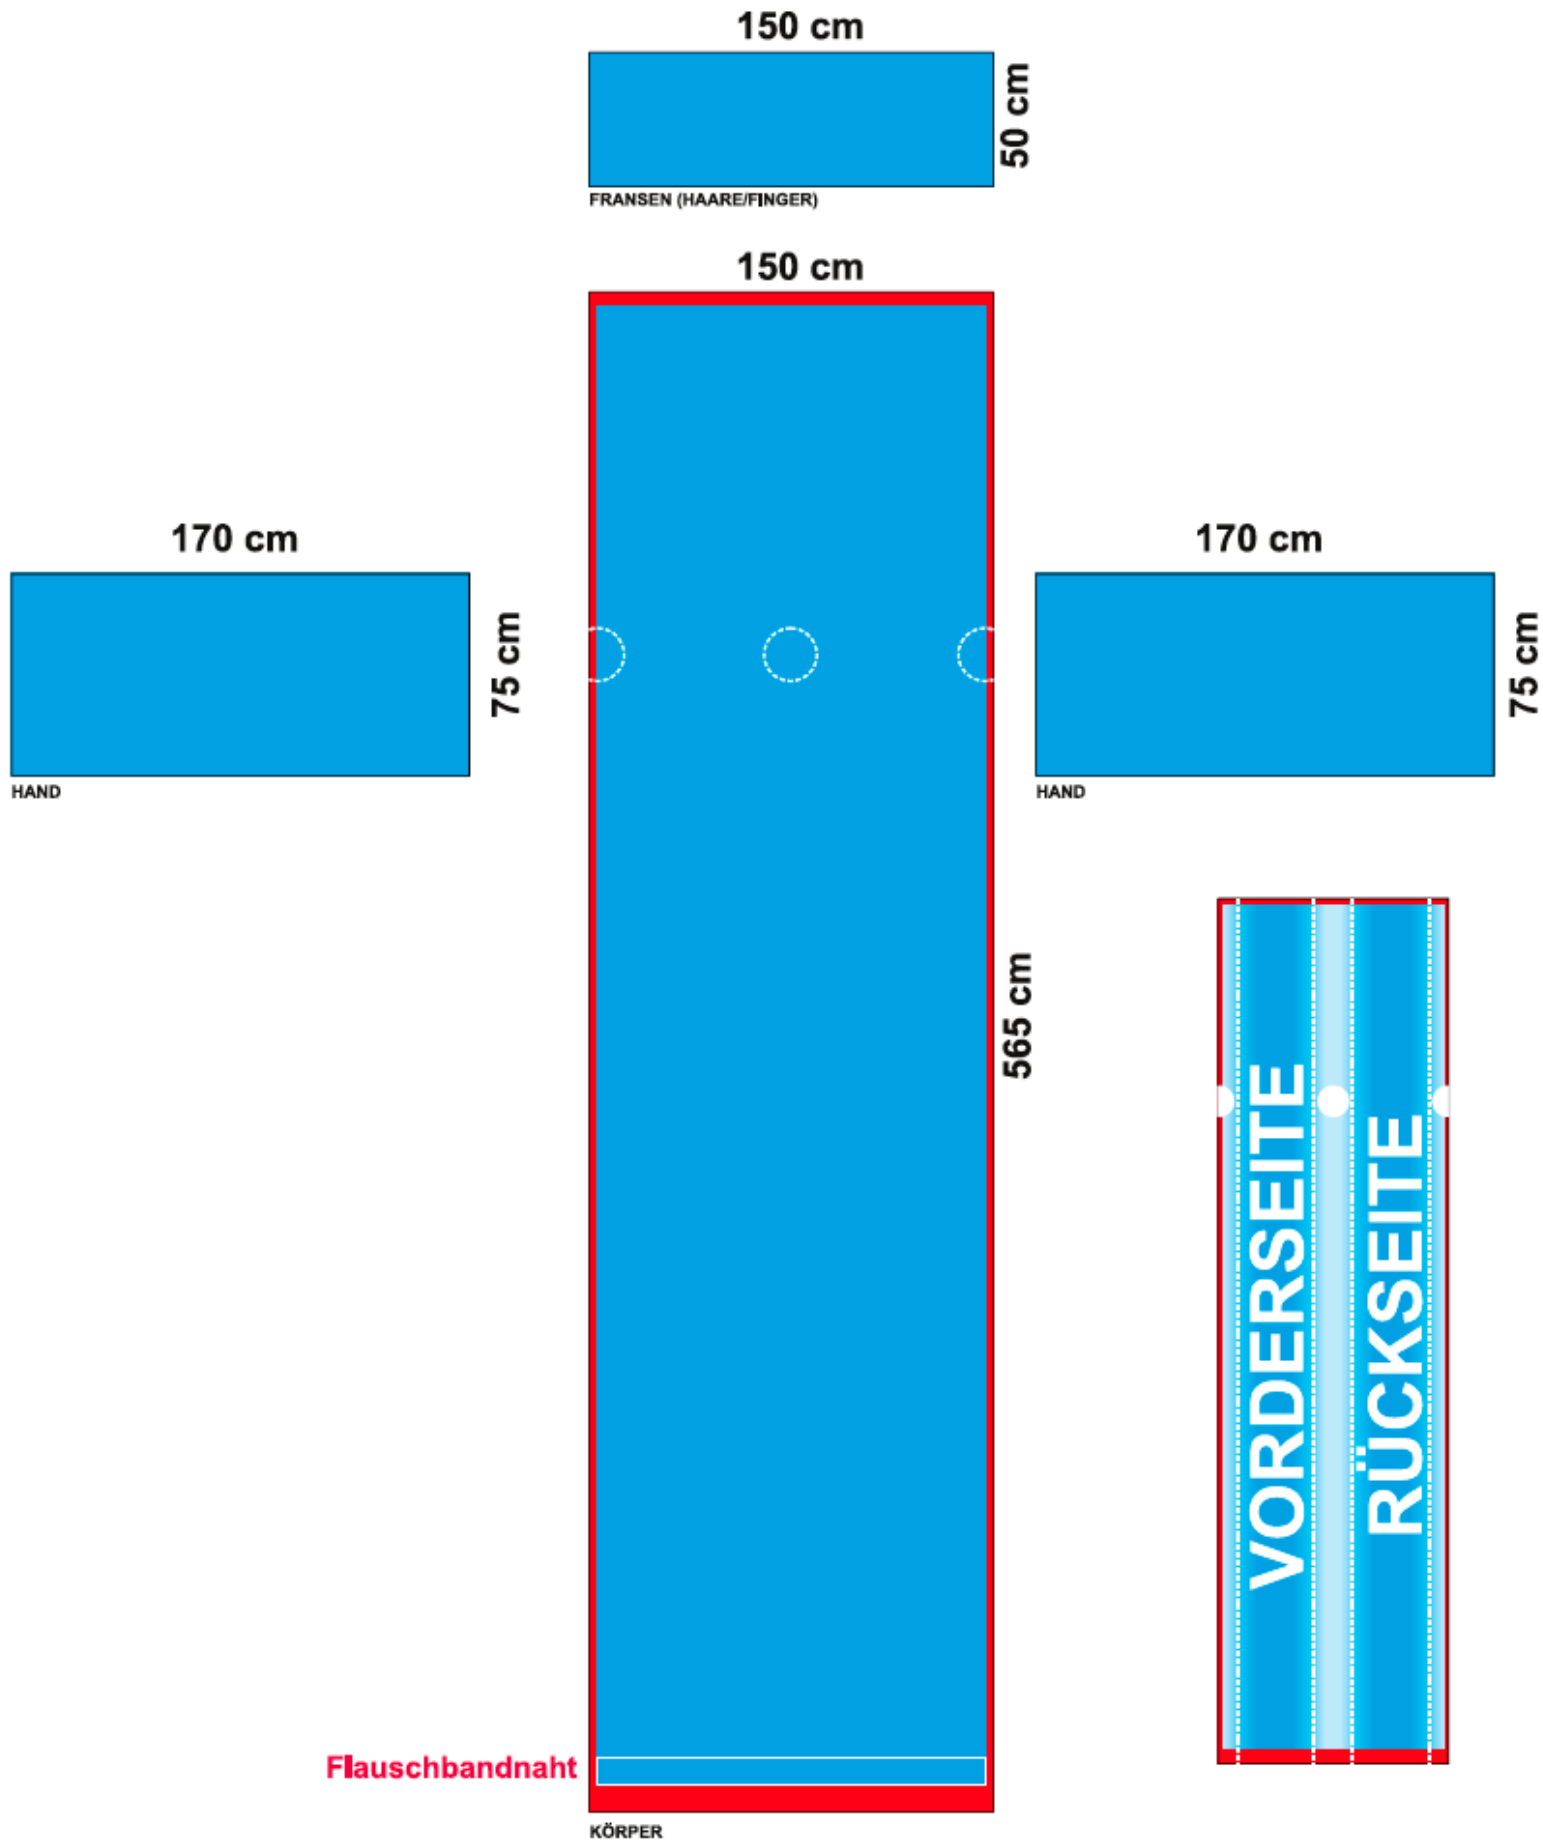

## SKY DANCER 6m

Set besteht aus:

- Textildruck, mit Flauschband konfektioniert
- Format: 150 x 550 cm
- Gebläse 230 V, 950 W
- Format: 54 x 50 x 55 cm
- Gewicht: ca. 16 kg
- AC Kabel Länge: 160 cm

Gebläse

Set

**Bitte beachten Sie, dass die Skydancergestalt sich während der Verwendung entsprechend der Gebläseströmung umdrehen kann, wie auf der Beispielsgrafik oben. Bitte diese bei Layouterstellung berücksichtigen.**

Die Schablonen beinhalten die Zugaben.  
 Alle wichtigen Elemente der Vorlage sollen nicht weniger als 5 cm von der Kante des Hauptdruckbereiches entfernt sein (blauer Rechteck), damit nichts durchgesäumt wird.

Was bedeuten folgende Farben:

- Hauptdruckbereich
- Zugaben